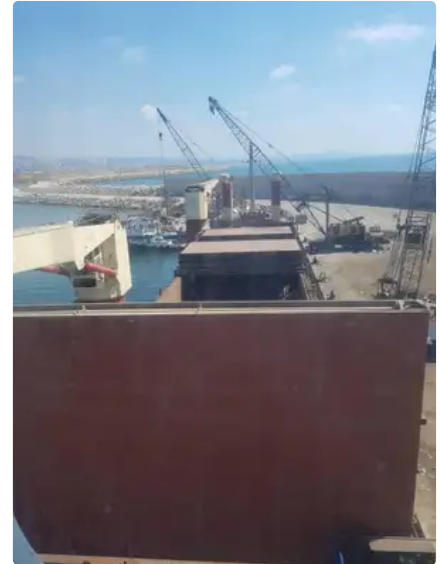

id 5529

حامل فله

5529	شناسه کشتی
حامل فله	دسته بندی
1991	سال ساخت
2022-01-10	تاریخ اضافه شدن کشتی
MOTIF Marine	اضافه شده توسط

	ابعاد کشتی	وزن اندازه گیری شده	
101.29	طول کلی (LOA), متر	4570	DWT
94.2	LBP	1644	NRT
5.75	پیش نویس کشتی, متر		