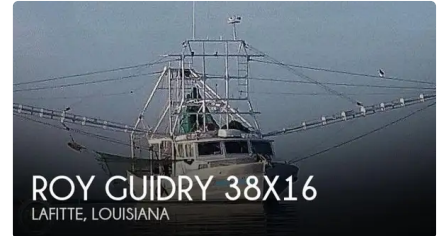

id 5636

ترال ماهیگیری

[Roy Guidry 38X16 1992](#)

5636	شناسه کشتی
ترال ماهیگیری	دسته بندی
1992	سال ساخت
\$142,000	قیمت
2022-02-05	تاریخ اضافه شدن کشتی
(Vlad Varamar)	اضافه شده توسط

ابعاد کشتی

38

طول کلی (LOA), متر