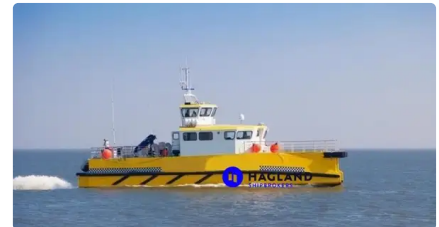

## کشتی تامین سریع (FSV)

### ابعاد کشتی

23.95	طول کلی (LOA), متر
7.54	پرتو, متر