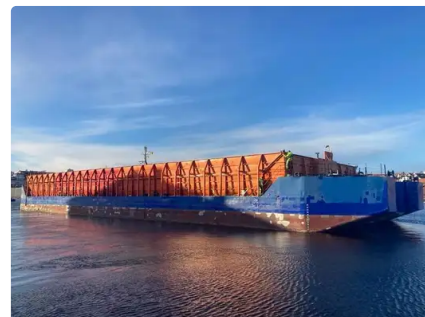

id 6110

بارج

[بارج عرشه بادبوارهای جانبی - اروپا](#)

6110	شناسه کشتی
بارج	دسته بندی
1980	سال ساخت
2022-06-30	تاریخ اضافه شدن کشتی
MARINE INTERNATIONAL SENEGAL	اضافه شده توسط

	ابعاد کشتی	وزن اندازه گیری شده
72	طول کلی (LOA), متر	2400 DWT