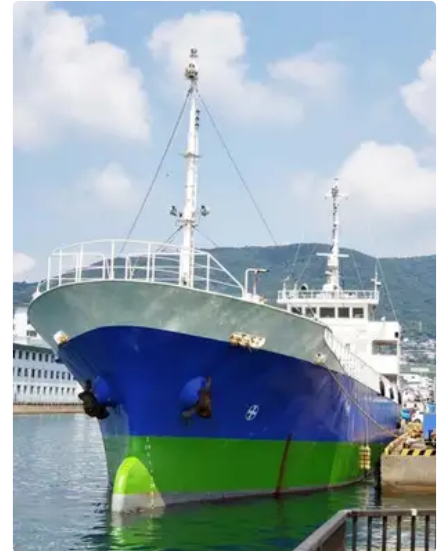

id 6301

حامل فله

[کشتی باری 700DWT](#)

6301	شناسه کشتی
<a href="#">حامل فله</a>	دسته بندی
1993	سال ساخت
2022-09-08	تاریخ اضافه شدن کشتی
<a href="#">Global Work Boats</a>	اضافه شده توسط

	ابعاد کشتی
57.49	طول کلی (LOA), متر
9	عمق, متر

	وزن اندازه گیری شده
700	DWT

اطلاعات تکمیلی

	خودران
1	عرشه ها

<a href="#">نشان دادن کشتی های مشابه</a>	کشتی های مشابه
<a href="#">مطابقت درخواست های خرید</a>	درخواست ها
<a href="#">ایمیل بفرست</a>	پست الکترونیک