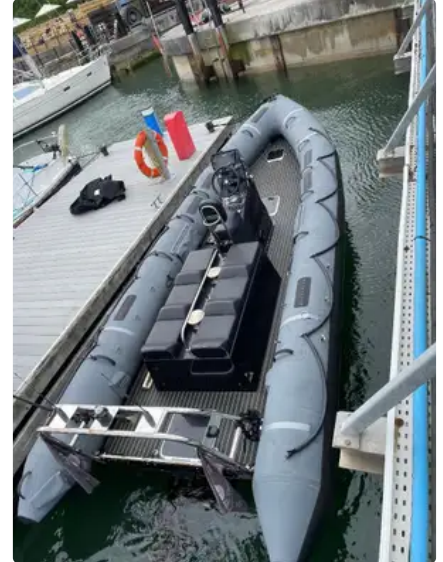

id 6389

قایق بادی سفت و سخت

[Halmatic Pacific 22 Rib](#)

6389	شناسه کشتی
قایق بادی سفت و سخت	دسته بندی
2019	سال ساخت
£22,500	قیمت
2022-10-04	تاریخ اضافه شدن کشتی
Plymouth Yacht Sales	اضافه شده توسط

ابعاد کشتی

6.71

طول کلی (LOA), متر

اطلاعات تکمیلی

خودران

[نشان دادن کشتی های مشابه](#)

کشتی های مشابه

[مطابقت درخواست های خرید](#)

درخواست ها