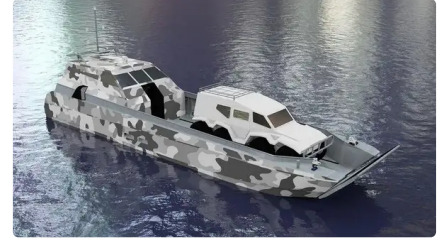

id 6390

لندینگ کرافت ، تانک

[ساختمان جدید - کشتی فرود نظامی 20 متری - کیت ست](#)

6390	شناسه کشتی
لندینگ کرافت ، تانک	دسته بندی
2022-10-04	تاریخ اضافه شدن کشتی
SeaBoats	اضافه شده توسط

ابعاد کشتی

20	طول کلی (LOA), متر
1	پیش نویس کشتی, متر