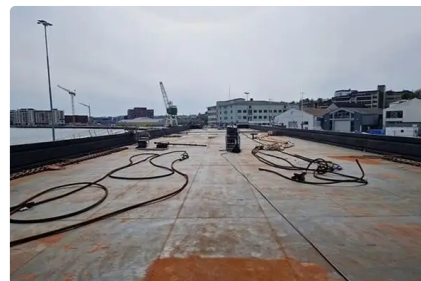

id 6409

بارج

[بارج - عرشه بار یا دیوارهای سطل زباله \(رمپ نیز موجود است\)](#)

6409	شناسه کشتی
<a href="#">بارج</a>	دسته بندی
2008	سال ساخت
2022-10-06	تاریخ اضافه شدن کشتی
<a href="#">Fairways Marine Brokerage</a>	اضافه شده توسط

	ابعاد کشتی	وزن اندازه گیری شده
80.33	طول کلی (LOA), متر	3300 DWT

اطلاعات تکمیلی

خودران

کشتی های مشابه

[نشان دادن کشتی های مشابه](#)

درخواست ها

[مطابقت درخواست های خرید](#)

پست الکترونیک