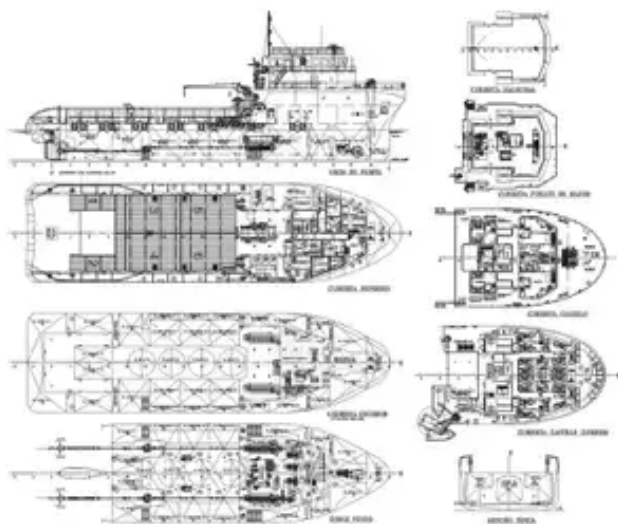

ابعاد کشتی		وزن اندازه گیری شده	
60.7	طول کلی (LOA), متر	1674	GRT
4.9	پیش نویس کشتی, متر	502	NRT

اطلاعات تکمیلی

rated 5920 BHP -	موتور اصلی
	خودران
1	عرشه ها

کشتی های مشابه

[نشان دادن کشتی های مشابه](#)

درخواست ها

[مطابقت درخواست های خرید](#)

پست الکترونیک

[ایمیل بفرست](#)

AHTS VESSEL AVAILABLE FOR SALE

5,900 BHP ANCHOR HANDLING TUG/SUPPLY VESSEL

Vessel Characteristics

Length Overall	107.7 m	353.7 ft
Beam	14.0 m	45.9 ft
Depth	10.0 m	32.8 ft
Maximum Draft	10.0 m	32.8 ft
Minimum Draft	3.0 m	9.8 ft
Headroom	3.7 m	12.1 ft
Displacement	1,000 t	1,100 t
Deadweight	1,000 t	1,100 t
Clear Deck Area	300.0 m ²	3,229 sq ft
Clear Deck Area	600.0 m ²	6,458 sq ft
Deck Strength	250,000 kg	550,000 lb
Class Notation	AHTS-AHS, towing anchor, Tug, Tug/Supply, Capable, 250,000 kg, 1,100 t, 250,000 kg	

Capacities

Deck Cargo	200 t	400 t
Fuel Oil	150,000 gal	400,000 gal
Portable Water	2,000 gal	8,000 gal
Fresh Water	1,000 gal	4,000 gal
Drinking Water	15,000 gal	60,000 gal
Pack Tanks (if any)	3,000 m ³	100,000 cu ft
Stowage Hold (if any)	2,000 m ³	70,000 cu ft