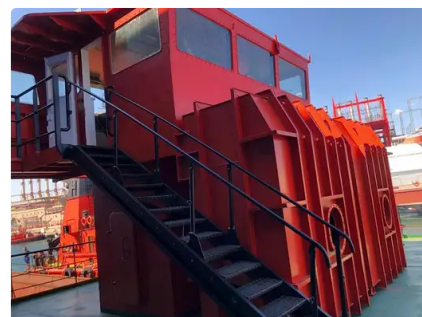

id 6552

بارج

[بارج قبیف پایین درپ](#)

| | |
|--|----------------------|
| 6552 | شناسه کشتی |
| بارج | دسته بندی |
| 2022 | سال ساخت |
| 2022-11-14 | تاریخ اضافه شدن کشتی |
| (.Georgia Sgouraki (GO SHIPPING & MANAGEMENT Inc | اضافه شده توسط |

ابعاد کشتی

| | |
|------|--------------------|
| 62.4 | طول کلی (LOA), متر |
| 4 | پیش نویس کشتی, متر |

وزن اندازه گیری شده

2200 DWT

اطلاعات تکمیلی

خودران

[نشان دادن کشتی های مشابه](#)

کشتی های مشابه