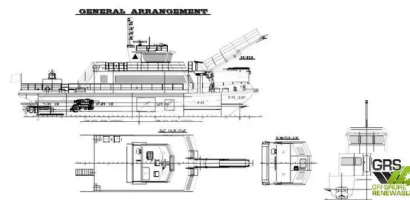

id 6656

کشتی مزرعه بادی

[کشتی انتقال خدمه 25 متری / 41 نفری برای فروش / #1112617](#)

6656	شناسه کشتی
کشتی مزرعه بادی	دسته بندی
2020	سال ساخت
جمهوری کره	پرچم
€3,500,000	قیمت
2022-12-05	تاریخ اضافه شدن کشتی
GRS.OFFSHORE RENEWABLES	اضافه شده توسط

ابعاد کشتی

25	طول کلی (LOA), متر
1.1	پیش نویس کشتی, متر

اطلاعات تکمیلی

	خودران
41	مسافران

کشتی های مشابه

[نشان دادن کشتی های مشابه](#)

درخواست ها

[مطابقت درخواست های خرید](#)